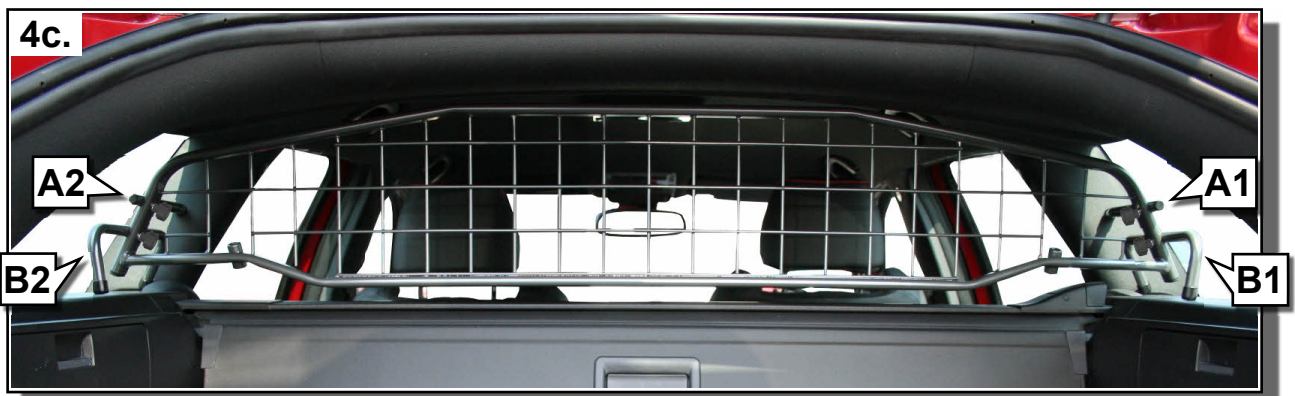

TDG 1249

FITTING INSTRUCTION / INSTRUCTION DE MONTAGE / EINBAUANLEITUNG /
ISTRUZIONI PER L'USO / INSTRUCCIONES DE MONTAJE / MONTAGEHANDLEIDUNG

ALFA ROMEO 159 SW 2006 - ON

DOG GUARD / GRILLE PROTECTRICE POUR CHIEN / HUNDEGITTER /
RIPARO PER CANI / DEFENSA PARA PERROS / HONDEREK