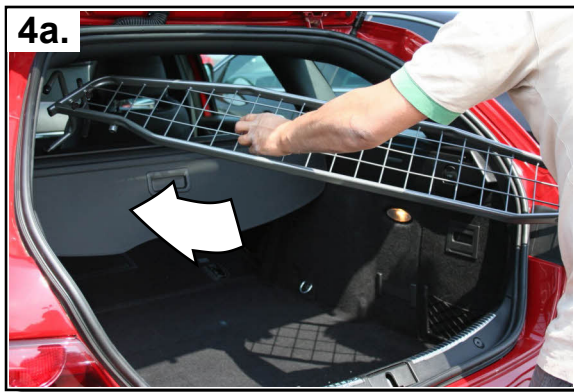

TDG 1249

FITTING INSTRUCTION / INSTRUCTION DE MONTAGE / EINBAUANLEITUNG /
ISTRUZIONI PER L'USO / INSTRUCCIONES DE MONTAJE / MONTAGEHANDLEIDUNG

ALFA ROMEO 159 SW 2006 - ON

DOG GUARD / GRILLE PROTECTRICE POUR CHIEN / HUNDEGITTER /
RIPARO PER CANI / DEFENSA PARA PERROS / HONDEREK