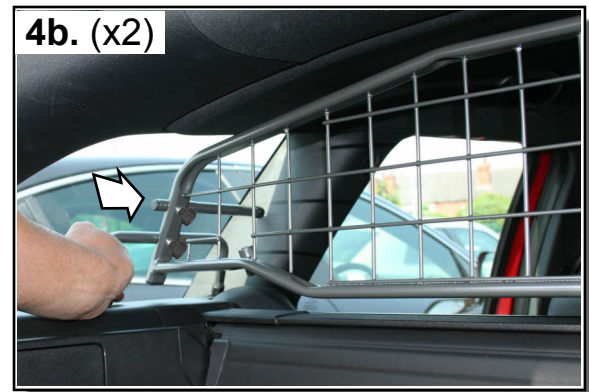

TDG 1249

FITTING INSTRUCTION / INSTRUCTION DE MONTAGE / EINBAUANLEITUNG /
ISTRUZIONI PER L'USO / INSTRUCCIONES DE MONTAJE / MONTAGEHANDLEIDUNG

ALFA ROMEO 159 SW 2006 - ON

DOG GUARD / GRILLE PROTECTRICE POUR CHIEN / HUNDEGITTER /
RIPARO PER CANI / DEFENSA PARA PERROS / HONDEREK