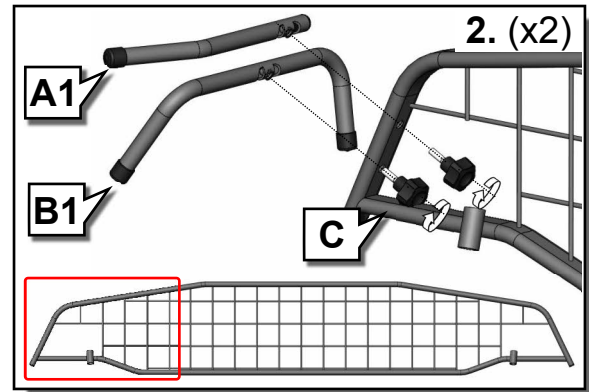

TDG 1249

FITTING INSTRUCTION / INSTRUCTION DE MONTAGE / EINBAUANLEITUNG /
ISTRUZIONI PER L'USO / INSTRUCCIONES DE MONTAJE / MONTAGEHANDLEIDUNG

ALFA ROMEO 159 SW 2006 - ON

DOG GUARD / GRILLE PROTECTRICE POUR CHIEN / HUNDEGITTER /
RIPARO PER CANI / DEFENSA PARA PERROS / HONDEREK