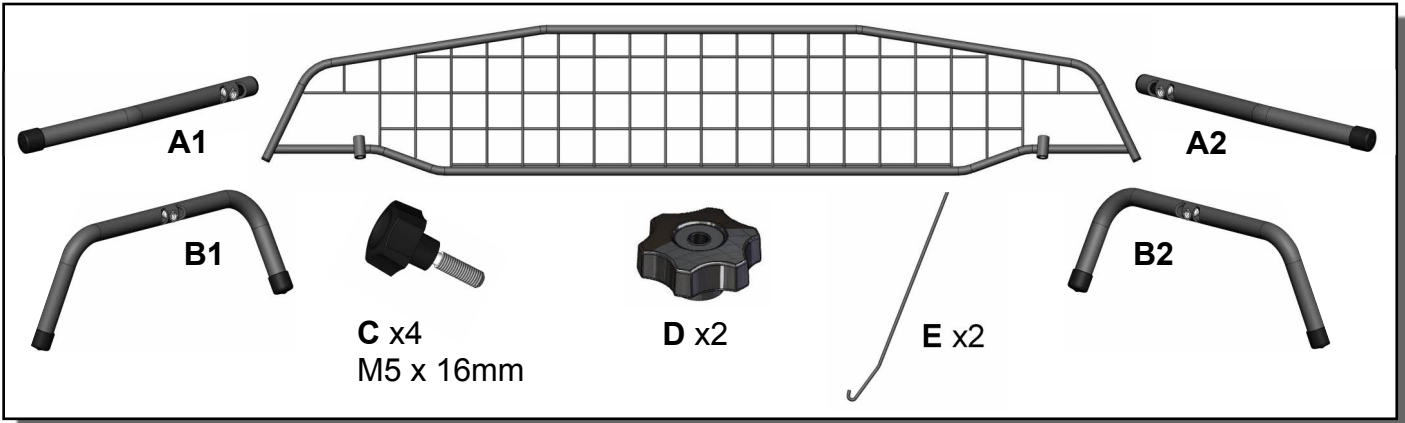

TDG 1249

FITTING INSTRUCTION / INSTRUCTION DE MONTAGE / EINBAUANLEITUNG /
ISTRUZIONI PER L'USO / INSTRUCCIONES DE MONTAJE / MONTAGEHANDLEIDUNG

ALFA ROMEO 159 SW 2006 - ON

DOG GUARD / GRILLE PROTECTRICE POUR CHIEN / HUNDEGITTER /
RIPARO PER CANI / DEFENSA PARA PERROS / HONDEREK